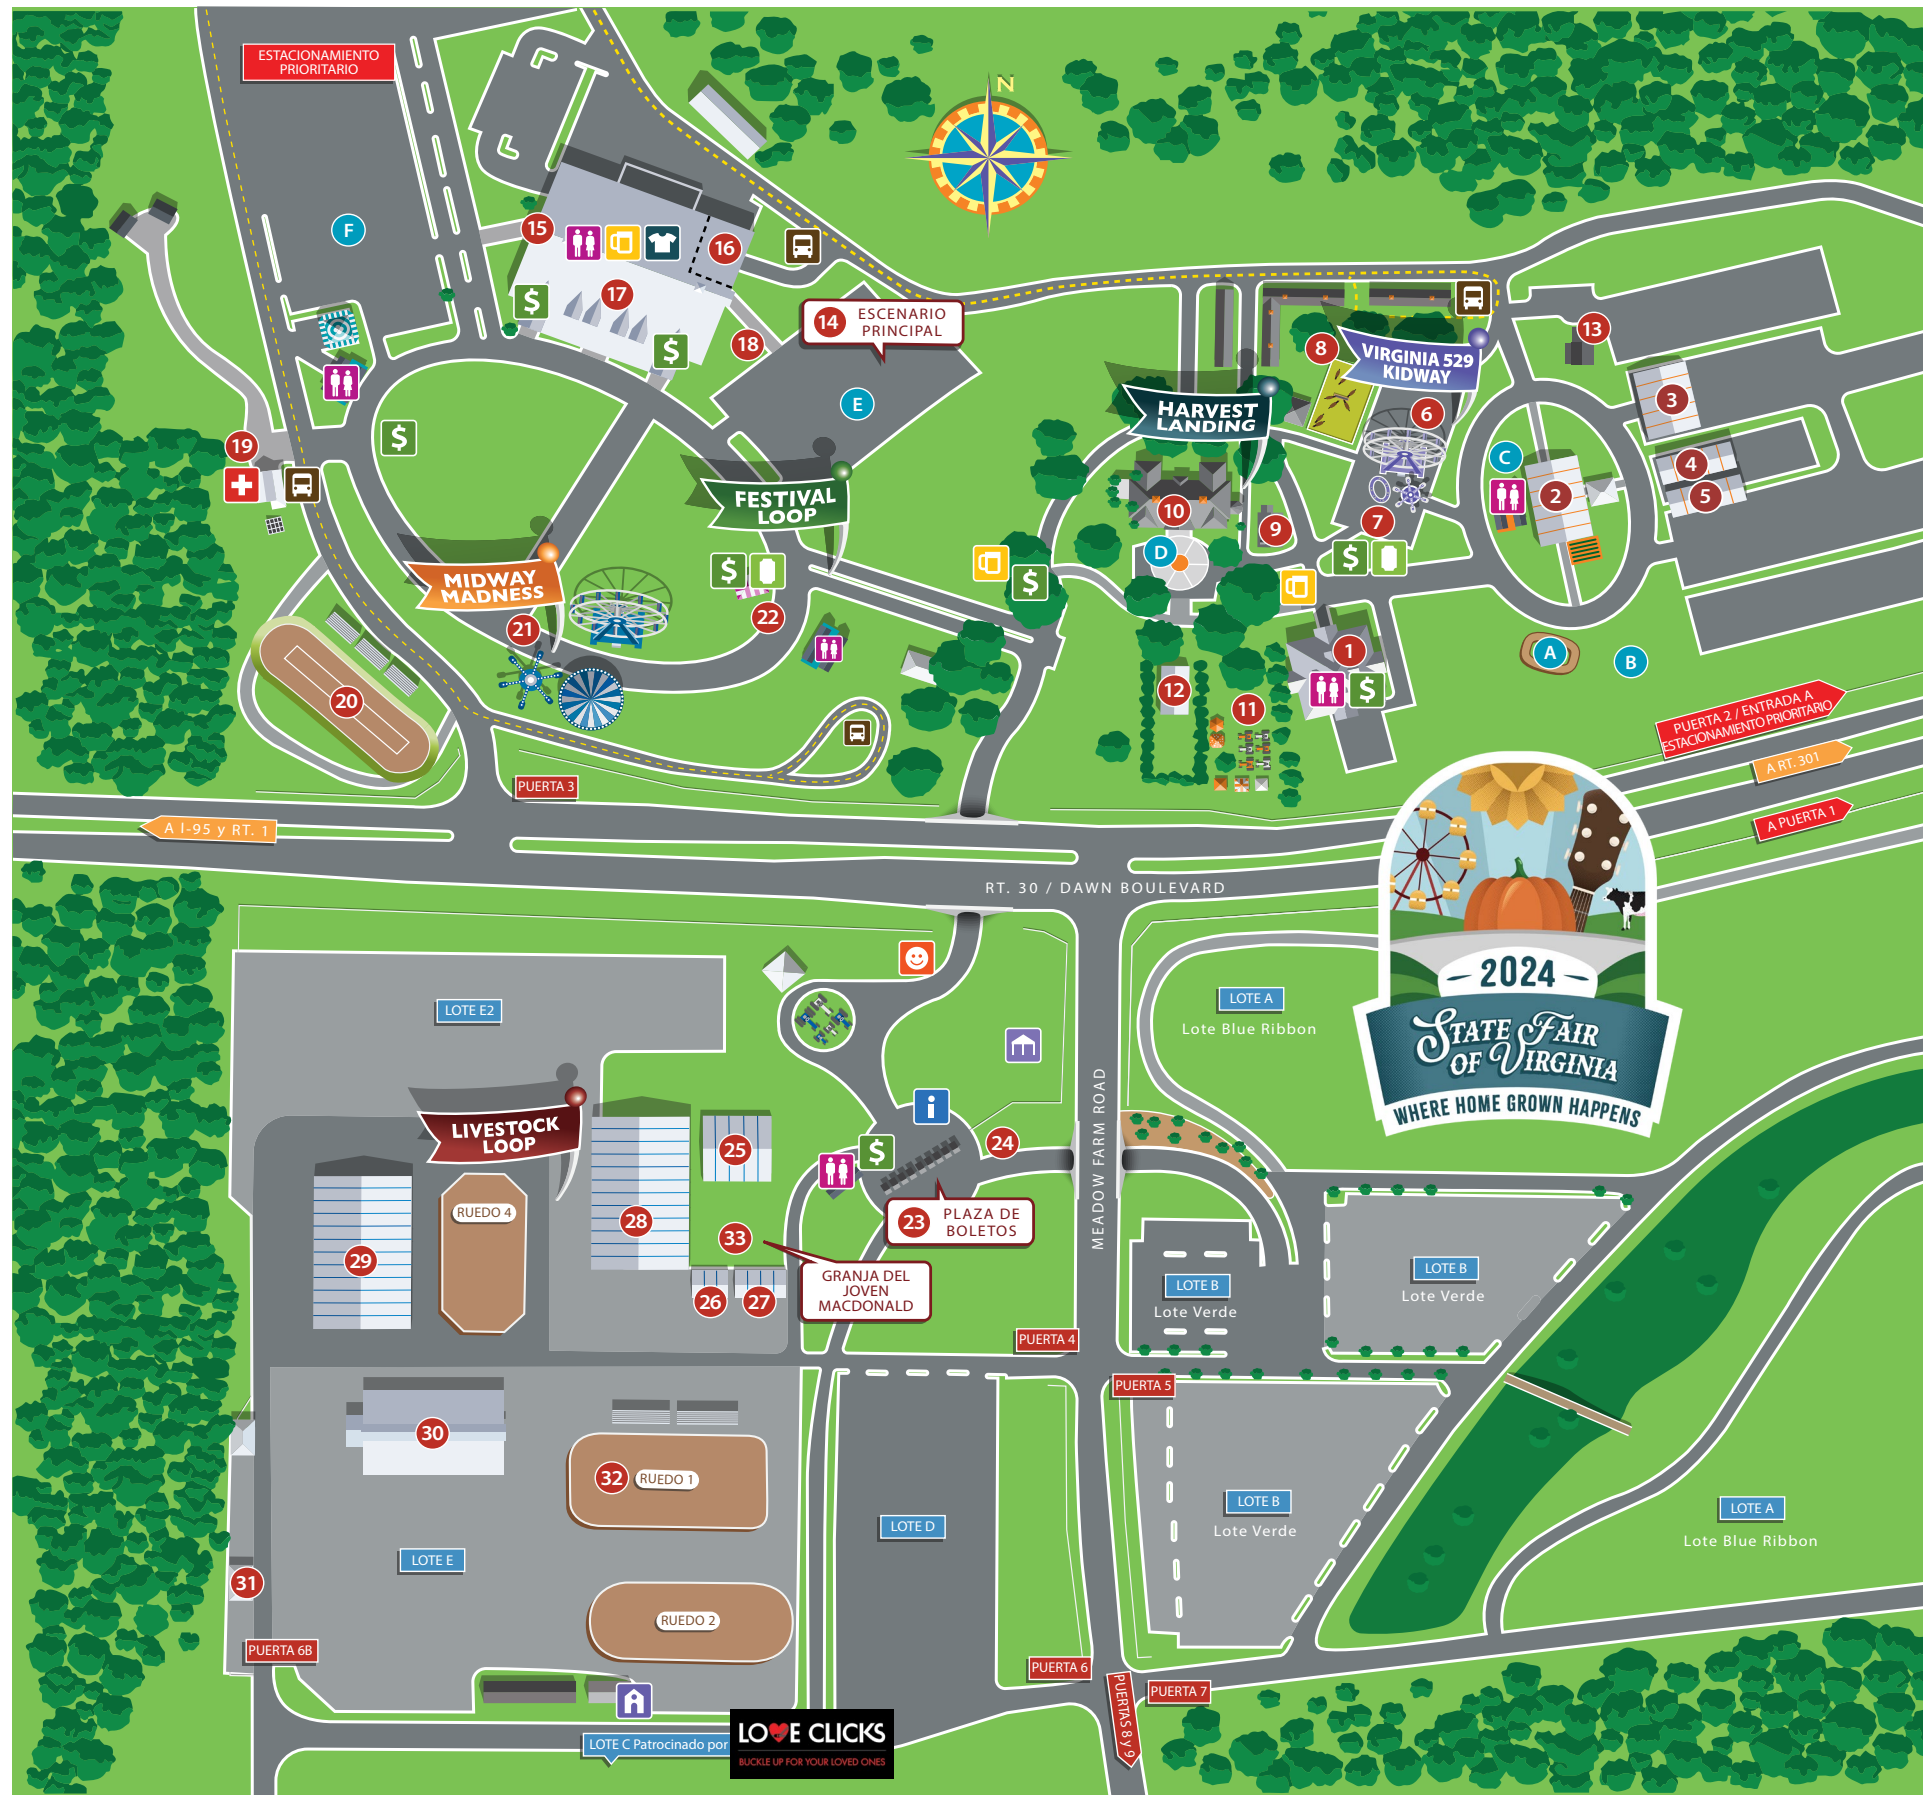

LEYENDA DEL MAPA

HARVEST LANDING

- 1 Pabellón Meadow
- 2 Pabellón de Horticultura
  Jardines de la Feria Estatal
- 3 Zoológico de Mascotas Rockin' A Ranch
- 4 Pabellón Blue Ribbon
- 5 Pabellón Best In Show
- 6 Kidway de Virginia 529
- 7 Servicio al Cliente de Kidway
- 8 Secretaría - Área del Registro Histórico Nacional
- 9 Centro de Seguridad Pública
  Personas Perdidas
- 10 Meadow Hall
- 11 Heritage Village
- 12 Pabellón The Grove
- 13 Oficinas Administrativas
  Objetos y Personas Perdidas
- A Carrera de Cerdos de Rosaire por Breezeline
- B Escultor con Sierra Chad Gaaney
- C El Magnífico Espectáculo de Medicina Mágica de Doc Belmont
- D Piano Itinerante

FESTIVAL LOOP

- 14 Escenario Principal
- 15 Centro Farm Bureau
  Compras, concesiones, venta de alcohol, recursos naturales
- 16 Exposición Artística Competitiva *En el Centro Farm Bureau*
- 17 Guardería (Baby Care Center) *En el Centro Farm Bureau*
- 18 Área de Recursos Naturales y Parque Geológico
- 19 Primeros Auxilios
- E El Mejor Espectáculo de Acrobacias
- F Circo de la Triple Corona

MIDWAY MADNESS

- 20 Thrill Pit - Carreras de podadoras el 28 de septiembre
- 21 Midway Madness
- 22 Servicio al Cliente de Midway

LIVESTOCK LOOP

- 23 Plaza de Boletos
- 24 Alquiler de carritos y sillas de ruedas
- 25 Espectáculo de Ganado
- 26 Pabellón de Pichones y Palomas
- 27 Pabellón de Lácteos de SouthLand
- 28 Pabellón de First Bank & Trust Co.
- 29 Pabellón de Farm Credit
- 30 Establo
- 31 Espectáculo de Caballos: Oficina
- 32 Caballos de tiro - 28/sept. | Rodeo 30/sept. y 1/oct.
- 33 Granja del Joven MacDonald

- $ ATM (Cajero)
- Mercancía
  Vestíbulo del Centro Farm Bureau
- + Primeros Auxilios
- Cabinas de Boletos de Atracciones
- 🍷 Venta de alcohol
- Parada del Shuttle
- i Puesto de Información
- 🍽️ Tienda de Comida Escolar
- 🚻 Sanitarios
- ☺️ Deggeller Servicios de Visitantes

ESTACIONAMIENTO MINUSVÁLIDOS: LOTES D Y B