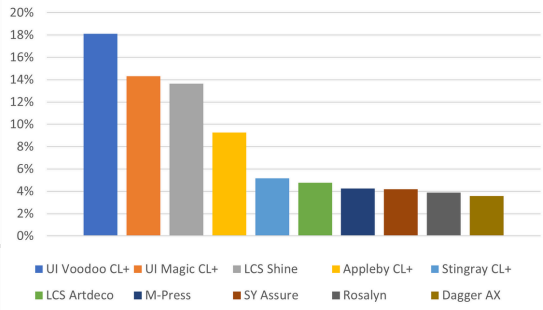

2023 Most Planted Soft White Winter Wheat Varieties

■ UI Voodoo CL+ ■ UI Magic CL+ ■ LCS Shine ■ Appleby CL+ ■ Stingray CL+
■ LCS Artdeco ■ M-Press ■ SY Assure ■ Rosalyn ■ Dagger AX