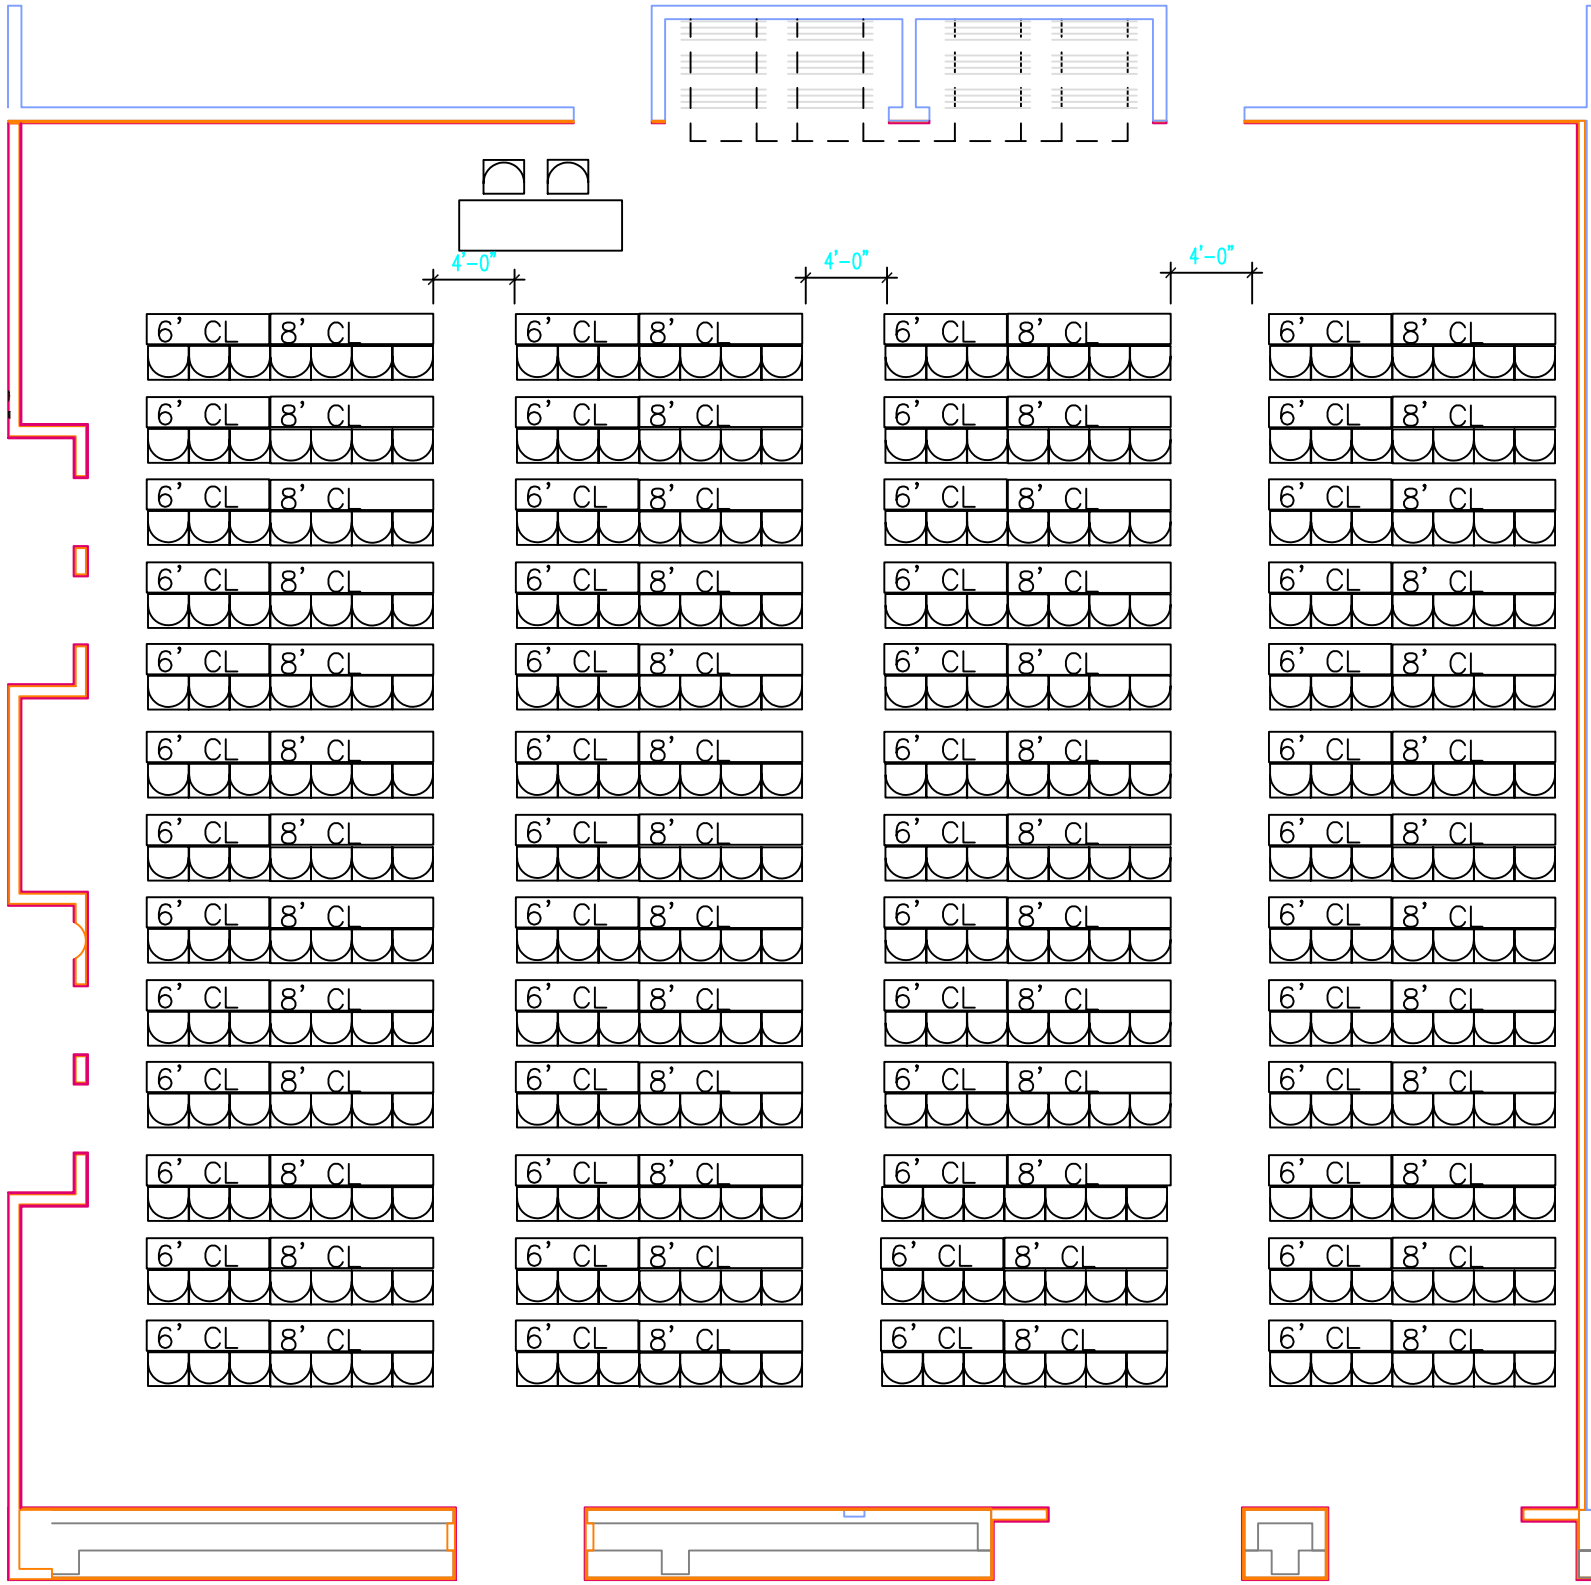

**DEVOS PLACE
MONROE A-D
THEATER
CAPACITY: 476**

**DEVOS PLACE
MONROE A-D
CLASSROOM
CAPACITY: 364**

**DEVOS PLACE
MONROE A-D
BANQUET CAPACITY: 300**

**DEVOS PLACE
MONROE A-D
EMPTY CAPACITY: 600**