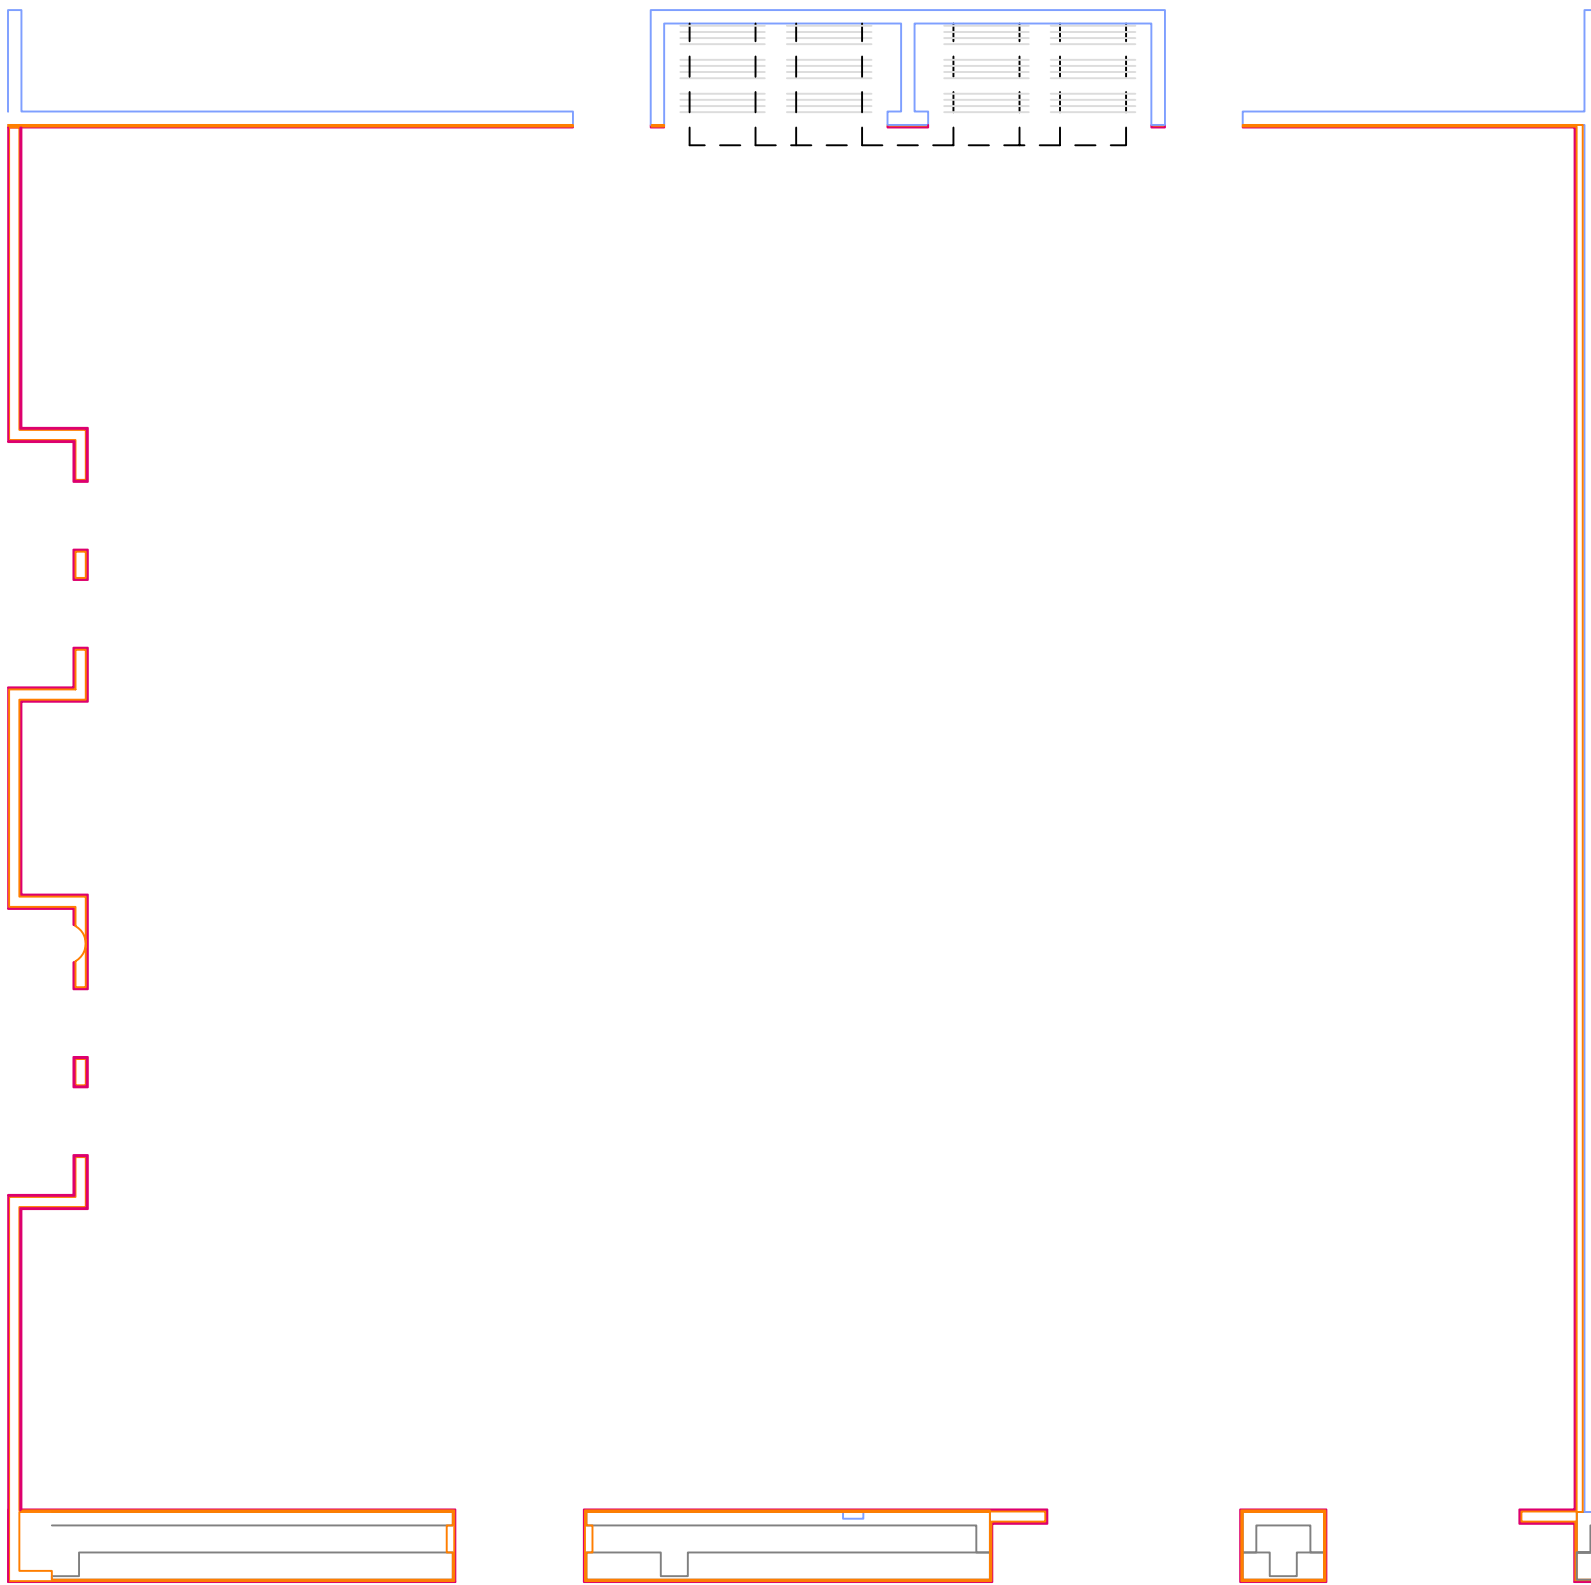

**DEVOS PLACE
MONROE A-D
THEATER
CAPACITY: 476**

**DEVOS PLACE
MONROE A-D
CLASSROOM
CAPACITY: 364**

**DEVOS PLACE
MONROE A-D
BANQUET CAPACITY: 300**

**DEVOS PLACE
MONROE A-D
EMPTY CAPACITY: 600**