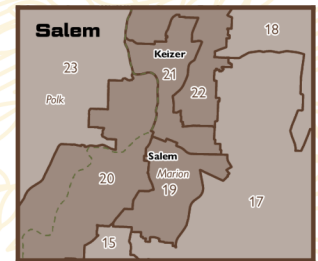

Q FIND YOUR REPRESENTATIVE

2026 STATE REPRESENTATIVES

1. Court Boice <i>R-Gold Beach</i>	16. Sarah McDonald <i>D-Corvallis</i>	31. Darcey Edwards <i>R-Vernonia</i>	46. Willy Chotzen <i>D-Portland</i>
2. Virgle Osborne <i>R-Roseburg</i>	17. Ed Diehl <i>R-Stayton</i>	32. Cyrus Javadi <i>R-Tillamook</i>	47. Andrea Valderrama <i>D-Portland</i>
3. Dwayne Yunker <i>R-Grants Pass</i>	18. Rick Lewis <i>R-Silverton</i>	33. Shannon Isadore <i>D-Portland</i>	48. Lamar Wise <i>D-Portland</i>
4. Alek Skarlatos <i>R-Roseburg</i>	19. Tom Anderson <i>D-Salem</i>	34. Mari Watanabe <i>D-Portland</i>	49. Zachary Hudson <i>D-Troutdale</i>
5. Pam Marsh <i>D-Ashland</i>	20. Paul Evans <i>D-Monmouth, Salem</i>	35. Farrah Chaichi <i>D-Aloha</i>	50. Ricki Ruiz <i>D-Gresham</i>
6. Kim Wallan <i>R-Medford</i>	21. Kevin Leese Mannix <i>R-Salem, Keizer</i>	36. Hai Pham <i>D-Hillsboro</i>	51. Matt Bunch <i>R-Canby</i>
7. John Lively <i>D-Springfield</i>	22. Lesly Muñoz <i>D-Woodburn, Salem</i>	37. Jules Walters <i>D-Tualatin</i>	52. Jeff Helfrich <i>R-Hood River</i>
8. Lisa Fragala <i>D-Eugene</i>	23. Anna Scharf <i>R-Newberg, Dayton, Dallas</i>	38. Daniel Nguyễn <i>D-Lake Oswego</i>	53. Emerson Levy <i>D-Sisters</i>
9. Boomer Wright <i>R-Coos Bay</i>	24. Lucetta Elmer <i>R-McMinnville, Sheridan, Grande Ronde</i>	39. April Dobson <i>D-Clackamas</i>	54. Jason Kropf <i>D-Bend</i>
10. David Gomberg <i>D-Lincoln City, Newport</i>	25. Ben Bowman <i>D-Tigard</i>	40. Annessa Hartman <i>D-Oregon City</i>	55. E. Werner Reschke <i>R-La Pine</i>
11. Jami Cate <i>R-Lebanon</i>	26. Sue Rieke Smith <i>D-Sherwood, Wilsonville</i>	41. Mark Gamba <i>D-Milwaukie</i>	56. Emily McIntire <i>R-Eagle Point</i>
12. Darin Harbick <i>R-Dexter, Junction City, Cottage Grove</i>	27. Ken Helm <i>D-Beaverton</i>	42. Rob Nosse <i>D-Portland</i>	57. Greg Smith <i>R-Hermiston</i>
13. Nancy Nathanson <i>D-Eugene</i>	28. Dacia Grayber <i>D-Portland</i>	43. Tawna Sanchez <i>D-Portland</i>	58. Bobby Levy <i>R-Echo</i>
14. Julie Fahey <i>D-Eugene, Junction City</i>	29. Susan McLain <i>D-Hillsboro</i>	44. Travis Nelson <i>D-Portland</i>	59. Vikki Breese-Iverson <i>R-Prineville</i>
15. Shelly Boshart Davis <i>R-Albany, Millersburg, Tangent</i>	30. Nathan Sosa <i>D-Hillsboro</i>	45. Thủy Trần <i>D-Portland</i>	60. Mark Owens <i>R-Crane, Baker City, Hines</i>