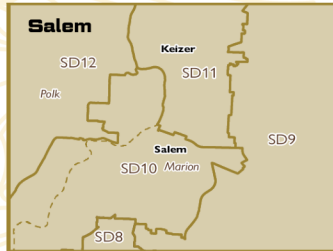

Q FIND YOUR SENATOR

2026 STATE SENATORS

1. **David Brock Smith**
R-Port Orford
2. **Noah Robinson**
R-Cave Junction
3. **Jeff Golden**
D-Ashland
4. **Floyd Prozanski**
D-Eugene
5. **Dick Anderson**
R-Lincoln City
6. **Cedric Hayden**
R-Fall Creek
7. **James Manning Jr.**
D-Eugene
8. **Sara Gelser Blouin**
D-Corvallis
9. **Fred Girod**
R-Stayton
10. **Deb Patterson**
D-Salem
11. **Kim Thatcher**
R-Keizer
12. **Bruce Starr**
R-Dundee
13. **Courtney Neron Misslin**
D-Wilsonville
14. **Kate Lieber**
D-Portland
15. **Janeen Sollman**
D-Hillsboro
16. **Suzanne Weber**
R-Tillamook
17. **Lisa Reynolds**
D-Portland
18. **Winsvey Campos**
D-Aloha
19. **Rob Wagner**
D-Lake Oswego
20. **Mark Meek**
D-Gladstone
21. **Kathleen Taylor**
D-Portland
22. **Lew Frederick**
D-Portland
23. **Khanh Pham**
D-Portland
24. **Kayse Jama**
D-Portland
25. **Chris Gorsek**
D-Troutdale
26. **Christine Drazan**
R-Canby
27. **Anthony Broadman**
D-Bend
28. **Diane Linthicum**
R-Beatty
29. **Todd Nash**
R-Enterprise
30. **Mike McLane**
R-Powell Butte