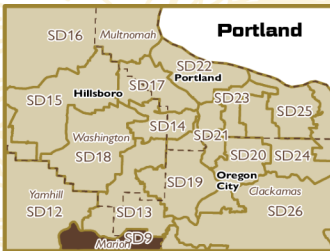

Q FIND YOUR SENATOR

2026 STATE SENATORS

1. **David Brock Smith**
R-Port Orford
2. **Noah Robinson**
R-Cave Junction
3. **Jeff Golden**
D-Ashland
4. **Floyd Prozanski**
D-Eugene
5. **Dick Anderson**
R-Lincoln City
6. **Cedric Hayden**
R-Fall Creek
7. **James Manning Jr.**
D-Eugene
8. **Sara Gelser Blouin**
D-Corvallis
9. **Fred Girod**
R-Stayton
10. **Deb Patterson**
D-Salem
11. **Kim Thatcher**
R-Keizer
12. **Bruce Starr**
R-Dundee
13. **Courtney Neron Misslin**
D-Wilsonville
14. **Kate Lieber**
D-Portland
15. **Janeen Sollman**
D-Hillsboro
16. **Suzanne Weber**
R-Tillamook
17. **Lisa Reynolds**
D-Portland
18. **Winsvey Campos**
D-Aloha
19. **Rob Wagner**
D-Lake Oswego
20. **Mark Meek**
D-Gladstone
21. **Kathleen Taylor**
D-Portland
22. **Lew Frederick**
D-Portland
23. **Khanh Pham**
D-Portland
24. **Kayse Jama**
D-Portland
25. **Chris Gorsek**
D-Troutdale
26. **Christine Drazan**
R-Canby
27. **Anthony Broadman**
D-Bend
28. **Diane Linthicum**
R-Beatty
29. **Todd Nash**
R-Enterprise
30. **Mike McLane**
R-Powell Butte