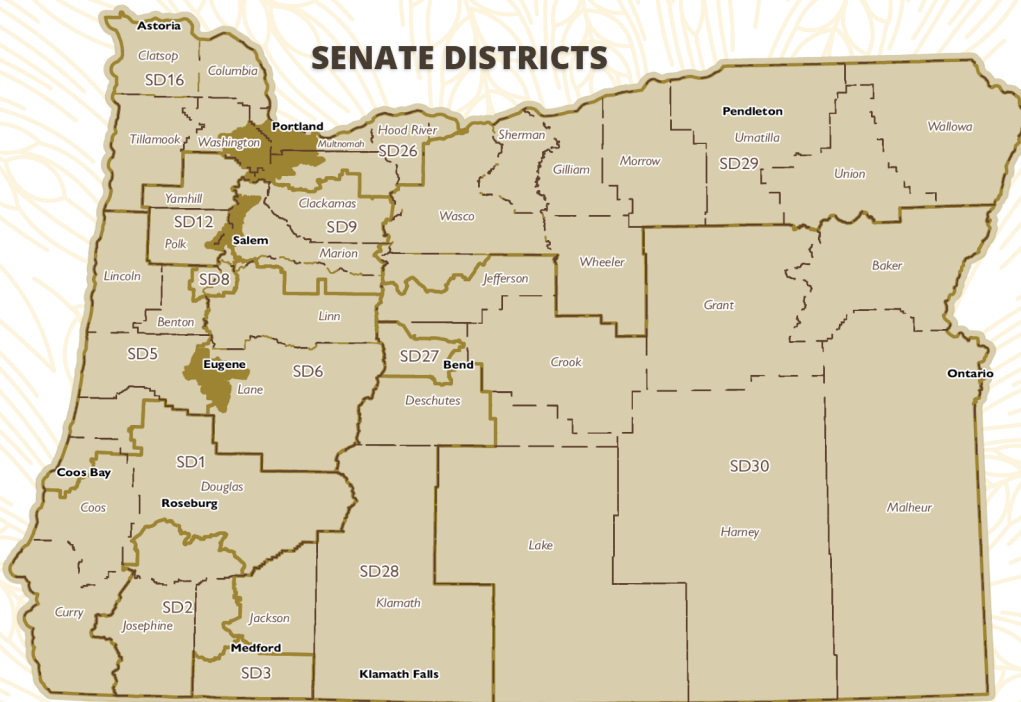

Q FIND YOUR SENATOR

2026 STATE SENATORS

1. **David Brock Smith**
R-Port Orford
2. **Noah Robinson**
R-Cave Junction
3. **Jeff Golden**
D-Ashland
4. **Floyd Prozanski**
D-Eugene
5. **Dick Anderson**
R-Lincoln City
6. **Cedric Hayden**
R-Fall Creek
7. **James Manning Jr.**
D-Eugene
8. **Sara Gelser Blouin**
D-Corvallis
9. **Fred Girod**
R-Stayton
10. **Deb Patterson**
D-Salem
11. **Kim Thatcher**
R-Keizer
12. **Bruce Starr**
R-Dundee
13. **Courtney Neron Misslin**
D-Wilsonville
14. **Kate Lieber**
D-Portland
15. **Janeen Sollman**
D-Hillsboro
16. **Suzanne Weber**
R-Tillamook
17. **Lisa Reynolds**
D-Portland
18. **Winsvey Campos**
D-Aloha
19. **Rob Wagner**
D-Lake Oswego
20. **Mark Meek**
D-Gladstone
21. **Kathleen Taylor**
D-Portland
22. **Lew Frederick**
D-Portland
23. **Khanh Pham**
D-Portland
24. **Kayse Jama**
D-Portland
25. **Chris Gorsek**
D-Troutdale
26. **Christine Drazan**
R-Canby
27. **Anthony Broadman**
D-Bend
28. **Diane Linthicum**
R-Beatty
29. **Todd Nash**
R-Enterprise
30. **Mike McLane**
R-Powell Butte

FEDERAL DELEGATION

U.S. SENATORS

- Seat 1 Ron Wyden - D
- Seat 2 Jeff Merkley - D

U.S. REPRESENTATIVES

- District 1 Suzanne Bonamici - D
- District 2 Cliff Bentz - R
- District 3 Maxine Dexter - D
- District 4 Val Hoyle - D
- District 5 Janelle Bynum - D
- District 6 Andrea Salinas - D