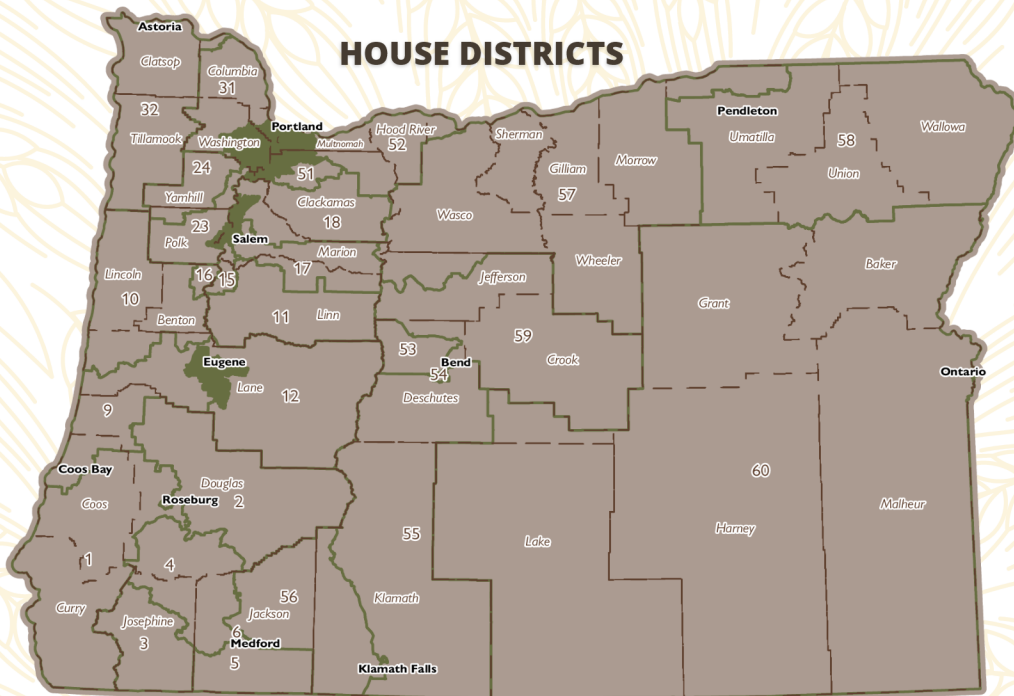

Q FIND YOUR REPRESENTATIVE

2026 STATE REPRESENTATIVES

1. Court Boice <i>R-Gold Beach</i>	16. Sarah McDonald <i>D-Corvallis</i>	31. Darcey Edwards <i>R-Vernonia</i>	46. Willy Chotzen <i>D-Portland</i>
2. Virgle Osborne <i>R-Roseburg</i>	17. Ed Diehl <i>R-Stayton</i>	32. Cyrus Javadi <i>R-Tillamook</i>	47. Andrea Valderrama <i>D-Portland</i>
3. Dwayne Yunker <i>R-Grants Pass</i>	18. Rick Lewis <i>R-Silverton</i>	33. Shannon Isadore <i>D-Portland</i>	48. Lamar Wise <i>D-Portland</i>
4. Alek Skarlatos <i>R-Roseburg</i>	19. Tom Anderson <i>D-Salem</i>	34. Mari Watanabe <i>D-Portland</i>	49. Zachary Hudson <i>D-Troutdale</i>
5. Pam Marsh <i>D-Ashland</i>	20. Paul Evans <i>D-Monmouth, Salem</i>	35. Farrah Chaichi <i>D-Aloha</i>	50. Ricki Ruiz <i>D-Gresham</i>
6. Kim Wallan <i>R-Medford</i>	21. Kevin Leese Mannix <i>R-Salem, Keizer</i>	36. Hai Pham <i>D-Hillsboro</i>	51. Matt Bunch <i>R-Canby</i>
7. John Lively <i>D-Springfield</i>	22. Lesly Muñoz <i>D-Woodburn, Salem</i>	37. Jules Walters <i>D-Tualatin</i>	52. Jeff Helfrich <i>R-Hood River</i>
8. Lisa Fragala <i>D-Eugene</i>	23. Anna Scharf <i>R-Newberg, Dayton, Dallas</i>	38. Daniel Nguyễn <i>D-Lake Oswego</i>	53. Emerson Levy <i>D-Sisters</i>
9. Boomer Wright <i>R-Coos Bay</i>	24. Lucetta Elmer <i>R-McMinnville, Sheridan, Grande Ronde</i>	39. April Dobson <i>D-Clackamas</i>	54. Jason Kropf <i>D-Bend</i>
10. David Gomberg <i>D-Lincoln City, Newport</i>	25. Ben Bowman <i>D-Tigard</i>	40. Annessa Hartman <i>D-Oregon City</i>	55. E. Werner Reschke <i>R-La Pine</i>
11. Jami Cate <i>R-Lebanon</i>	26. Sue Rieke Smith <i>D-Sherwood, Wilsonville</i>	41. Mark Gamba <i>D-Milwaukie</i>	56. Emily McIntire <i>R-Eagle Point</i>
12. Darin Harbick <i>R-Dexter, Junction City, Cottage Grove</i>	27. Ken Helm <i>D-Beaverton</i>	42. Rob Nosse <i>D-Portland</i>	57. Greg Smith <i>R-Hermiston</i>
13. Nancy Nathanson <i>D-Eugene</i>	28. Dacia Grayber <i>D-Portland</i>	43. Tawna Sanchez <i>D-Portland</i>	58. Bobby Levy <i>R-Echo</i>
14. Julie Fahey <i>D-Eugene, Junction City</i>	29. Susan McLain <i>D-Hillsboro</i>	44. Travis Nelson <i>D-Portland</i>	59. Vikki Breese-Iverson <i>R-Prineville</i>
15. Shelly Boshart Davis <i>R-Albany, Millersburg, Tangent</i>	30. Nathan Sosa <i>D-Hillsboro</i>	45. Thủy Trần <i>D-Portland</i>	60. Mark Owens <i>R-Crane, Baker City, Hines</i>