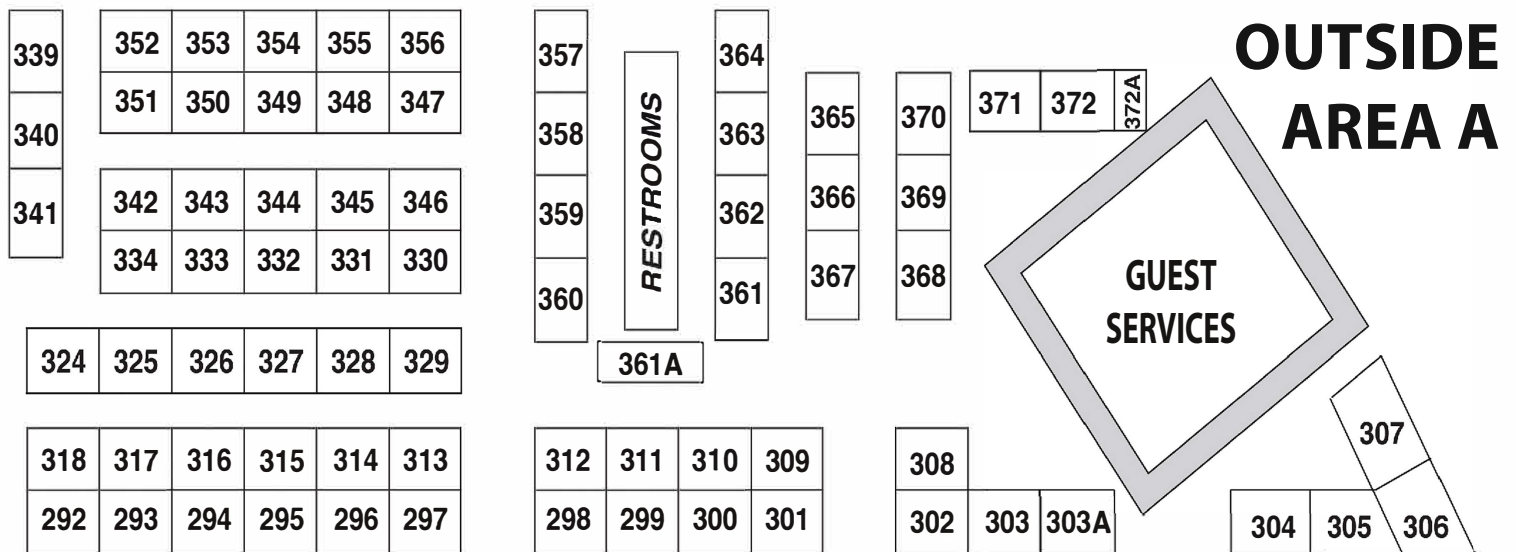

Women				Men		Concessions										
377	378	379	379	379		379		165 164 163 162 161 160 159 158								175
C				A		B		150 151 152 153 154 155 156 157								176

Entry

ALL BOOTHS 10'x10'

121	1	2	3	4	5	6	7	8	9	10	11	12	13	14	15	17	18	19	20	Overhead Door Loading Dock					
122	UNLESS OTHERWISE INDICATED																								
123	41	42	43	44	45	46	47	48	49	50	51	52	53	Round Pen Demonstration Area											
124	80	79	78	77	76	75	74	73	72	71	70	69	68												
125																									
126	81	82	83	84	85	86	87	88	89	90	91	92	93												
127	120	119	118	117	116	115	114	113	112	111	110	109	108												
↓ 8'X10' BOOTHS ↓																									
128A	128	129	130	131	132	133	134	135	136	137	138	139	140							141	142	Drive Thru Overhead Door			

E-PLEX EAST HALL

E-PLEX WEST HALL

West Hall Seminar Room	371												Concessions			Men		Women								
	372	357	358	359	360	361	362	363												374 A		374 B		374 375 376		
	373	356	355	354	353	352	351	350																		
Over Head Door Loading Dock	220	219	218	217	216	215	214	213	212	211	210	209	208	207	206	205	204	203	202	201	Entry					
	221	222	223	224	225	226	227	228	229	230	231	232	233	234	235	236	237	238	239	240						
	ALL BOOTHS 10'x10'																									
	260	259	258	257	256	255	254	253	252	251	250	249	248	247	246	245	244	243	242	241						
	261	262	263	264	265	266	267	268	269	270	271	272	273	274	275	276	277	278	279	280						
	UNLESS OTHERWISE INDICATED																									
	300	299	298	297	296	295	294	293	292	291	290	289	288	287	286	285	284	283	282	281						
301	302	303	304	305	306	307	308	309	310	311	312	313	314	315	316	317	318	319	320							
↓ 8'X10' BOOTHS ↓																										
348	347	346	345	344	343	342	341	340	339	338	337	336	335	334	333	332	331	330	329	328						
Drive Thru Overhead Door																				321						
																				322						
																				323						
																				324						
																				325						