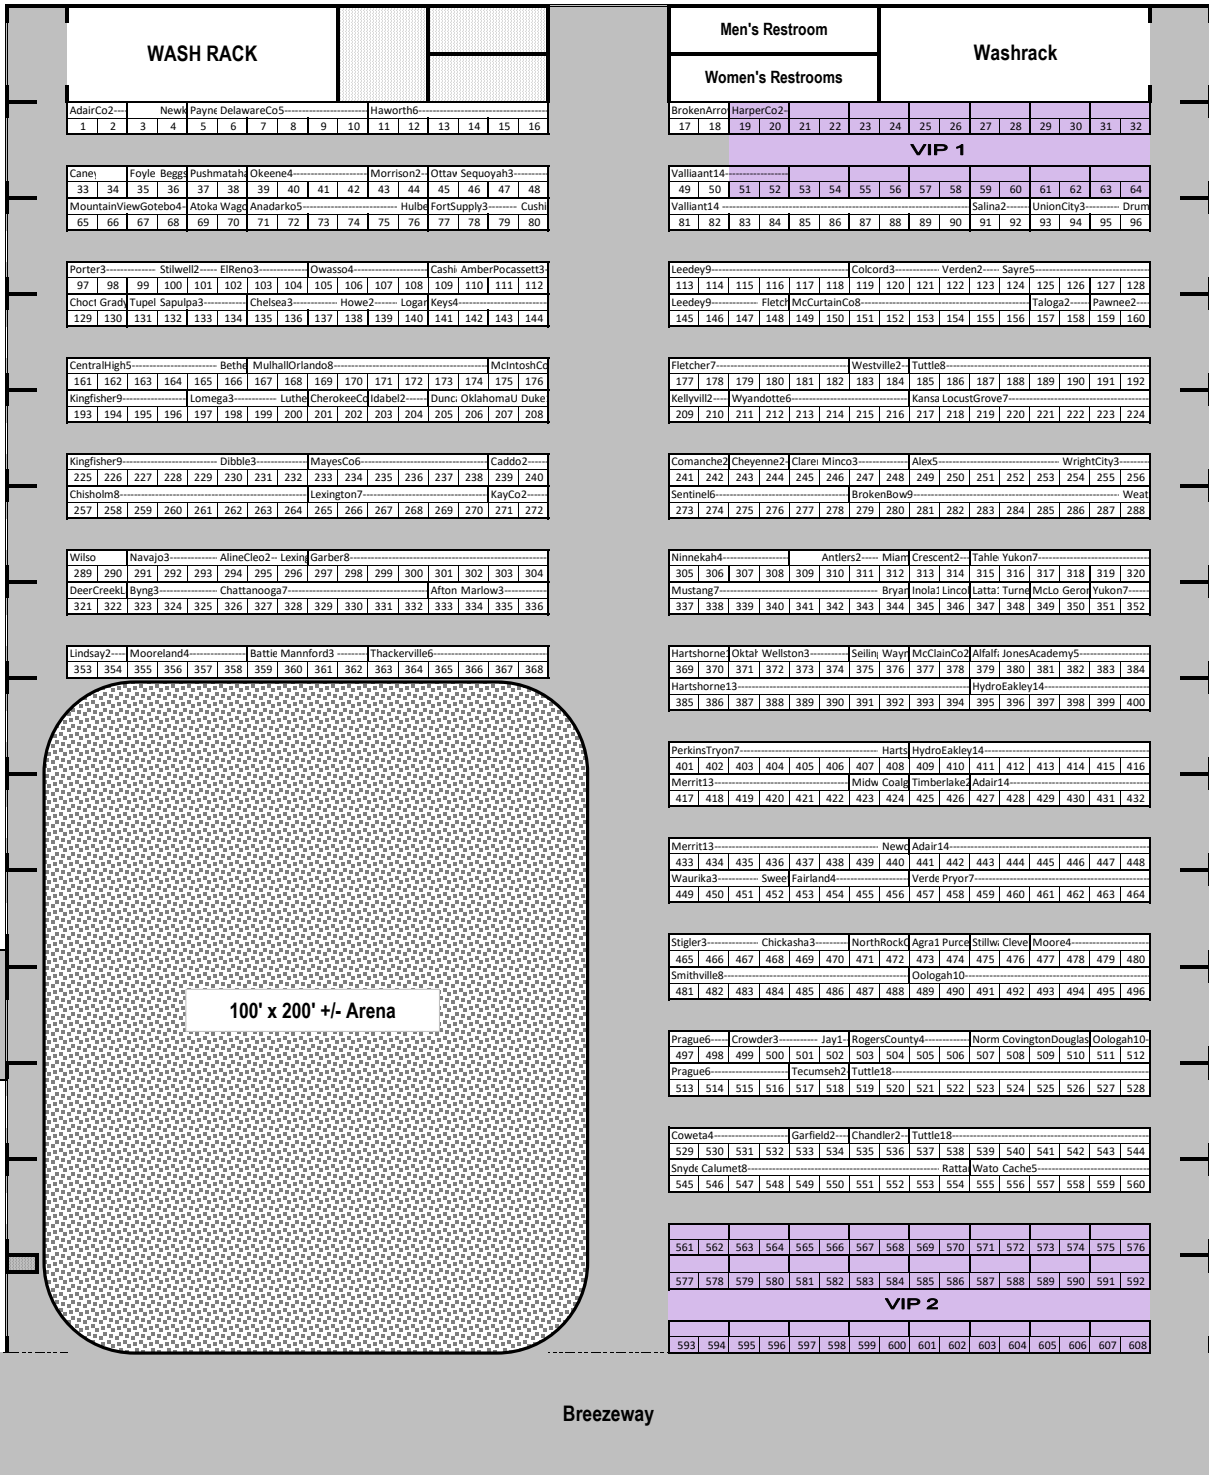

EXPLORER BARN

608 5' x 10' Stalls

AdairCo2	Newk	Paynt	DelawareCo5	Haworth6
1	2	3	4	5
6	7	8	9	10
11	12	13	14	15
16				

Cane1	Foyle	Begg3	Pushmatah	Okeene4	Morrison2	Ottav Sequoyah3
33	34	35	36	37	38	39
40	41	42	43	44	45	46
47	48					
MountainView	Gotebo4	Atoka	Wag	Anadarko5	Hulb	FortSupply3
65	66	67	68	69	70	71
72	73	74	75	76	77	78
79	80					

593	594	595	596
597	598	599	600
601	602	603	604
605	606	607	608