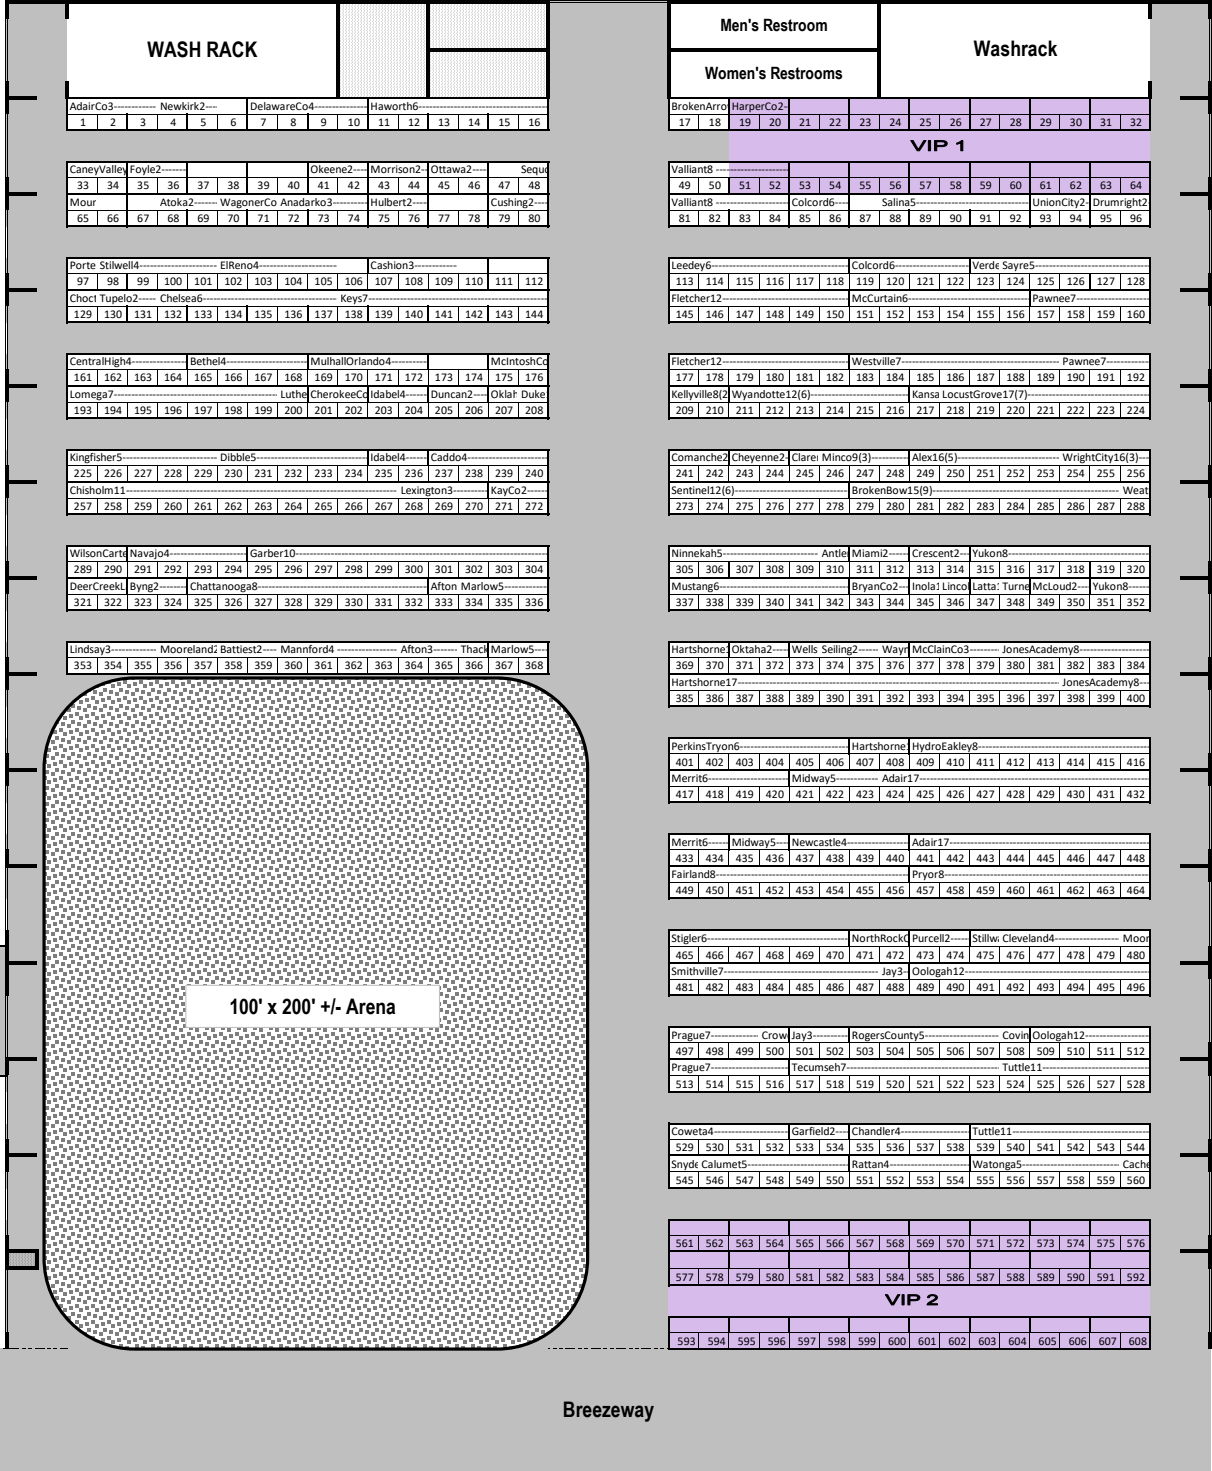

## 608 5' x 10' Stalls

### WASH RACK

AdairCo3						Newkirk2						DelawareCo4						Haworth6					
1	2	3	4	5	6	7	8	9	10	11	12	13	14	15	16								

CaneyValley				Foyle2				Okeene2				Morrison2				Ottawa2				Sequoyia															
33	34	35	36	37	38	39	40	41	42	43	44	45	46	47	48																				
Mour						Atoka2						WagonerCo						Anadarko3						Hulbert2						Cushing2					
65	66	67	68	69	70	71	72	73	74	75	76	77	78	79	80																				